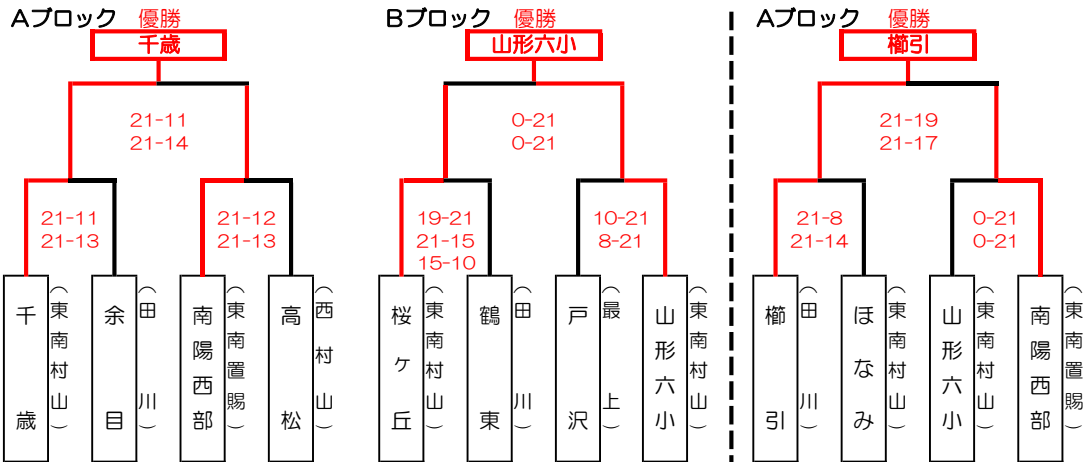

# 第32回 山形県少年少女スポーツ交流大会 組合せトーナメント

会 場 : 南陽市民体育館メイン A・B・Cコート / 高島町営体育館 D・Eコート

※設定時間は、プロトコール開始時間とする。

## 【少年の部】

## 【少女の部】