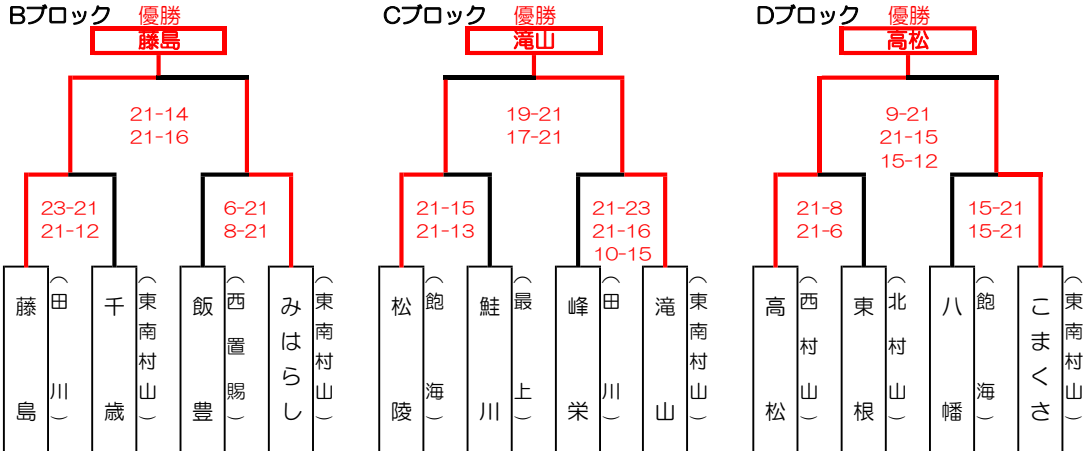

# 第32回 山形県少年少女スポーツ交流大会 組合せトーナメント

会 場 : 南陽市民体育館メイン A・B・Cコート / 高島町営体育館 D・Eコート

※設定時間は、プロトコール開始時間とする。

## 【少年の部】

## 【少女の部】