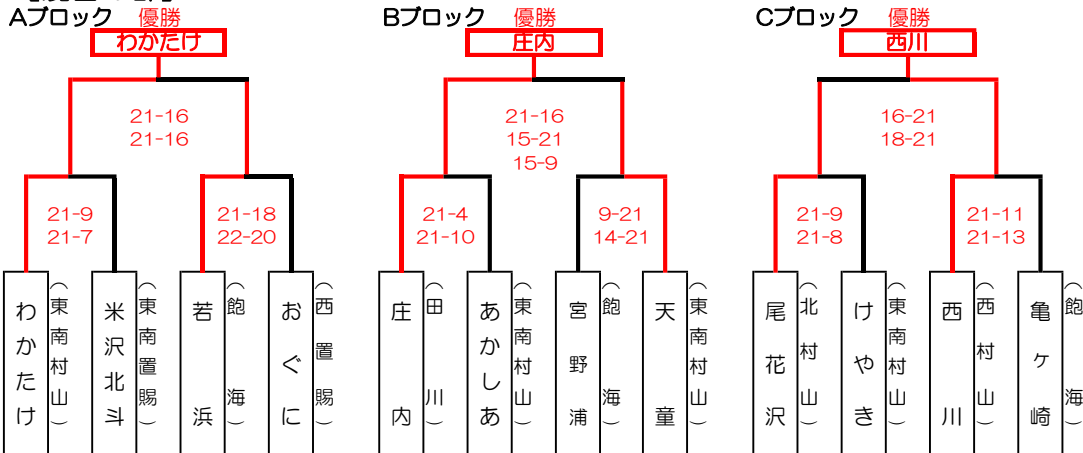

【混合の部】

試 合 球 : 少年・混合の部 ミカサボール(V400W-L) / 少女の部 モルテンボール(V4M5000-L)

会 場 主 任 : 南陽市民体育館 落合 敦史 / 高島町営体育館 皆川 満裕

コ ー ト 主 任 : Aコート 田井治 翔吾 / Bコート 佐藤 滋 / Cコート 八巻 和幸
Dコート 鈴木 拓朗 / Eコート 長谷川 岳