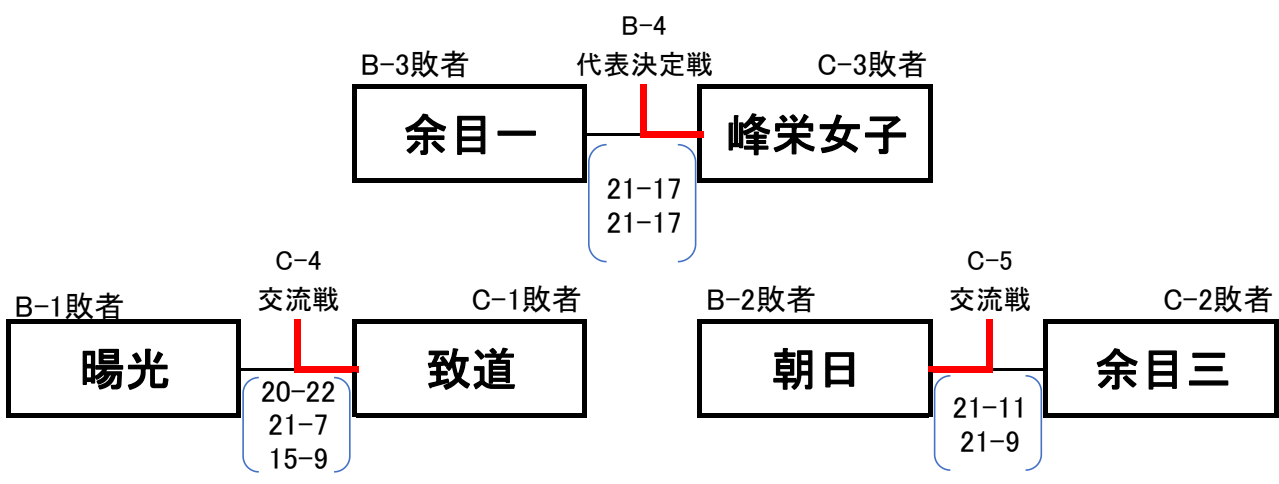

第44回全日本バレーボール小学生大会 田川地区予選会

令和6年5月26日(日)

鶴岡市藤島体育館

試合球: 男子・混合(ミカサ)、女子(モルテン)

【男子の部】

【混合の部】

① 庄内JVC	A-2 21 = 12 21 = 2	② 三川・城北
① 庄内JVC	【交流戦】A-4 22 = 20 21 = 13	② 三川・城北

優勝(代表)
庄内JVC

【女子の部】

第44回全日本バレーボール小学生大会 田川地区予選会

令和6年5月26日(日) 鶴岡市藤島体育館
(右欄は競技役員)

Aコート(長笛)				Bコート(短笛)				Cコート(長笛)						
ボール使用練習許可 9:10														
プロトコール設定時間 9:20														
①	男子①	2 = 0	男子④	A 3 両者	①	女子①	2 = 0	女子②	B 2 両者	①	女子⑦	0 = 2	女子⑧	C 2 両者
	余目男子	21 - 3 21 - 11	榊引男子			藤島	21 - 3 21 - 7	陽光			致道	10 - 21 13 - 21	榊引女子	
②	混合①	2 = 0	混合②	A 1 敗者	②	女子③	1 = 2	女子④	B 1 敗者	②	女子⑤	2 = 0	女子⑥	C 1 敗者
	庄内JVC	21 - 12 21 - 2 -	三川城北			朝日	21 - 18 14 - 21 4 - 15	余目一			峰栄女子	21 - 5 21 - 7	余目三	
③	男子③	0 = 2	男子④	庄 内 J V C	③	B-1勝者	2 = 0	B-2勝者	B 2 敗者	③	C-1勝者	2 = 0	C-2勝者	C 2 敗者
	峰栄男子	6 - 21 10 - 21	鶴東JVC			藤島	21 - 9 21 - 16	余目一			榊引女子	21 - 14 21 - 10	峰栄女子	
全体昼食時間 12:00~13:00(ボール使用許可13:00、プロトコール13:10)														
④	混合①	2 = 0	混合②	A 3 敗者	④	B-3敗者	0 = 2	C-3敗者	B 5 両者	④	B-1敗者	1 = 2	C-1敗者	C 5 両者
	庄内JVC	22 - 20 21 - 13	三川城北			余目一	17 - 21 17 - 21	峰栄女子			陽光	22 - 20 7 - 21 9 - 15	致道	
⑤	A-1敗者	2 = 1	A-3敗者	三 川 ・ 城 北	⑤	B-3勝者	2 = 1	C-3勝者	B 4 両者	⑤	B-2敗者	2 = 0	C-2敗者	C 4 両者
	榊引男子	8 - 21 21 - 17 15 - 7	峰栄男子			藤島	20 - 22 24 - 22 15 - 11	榊引女子			朝日	21 - 12 21 - 9	余目三	
⑥	A-1勝者	2 = 0	A-3勝者	A 5 両者										
	余目男子	21 - 13 21 - 12	鶴東JVC											