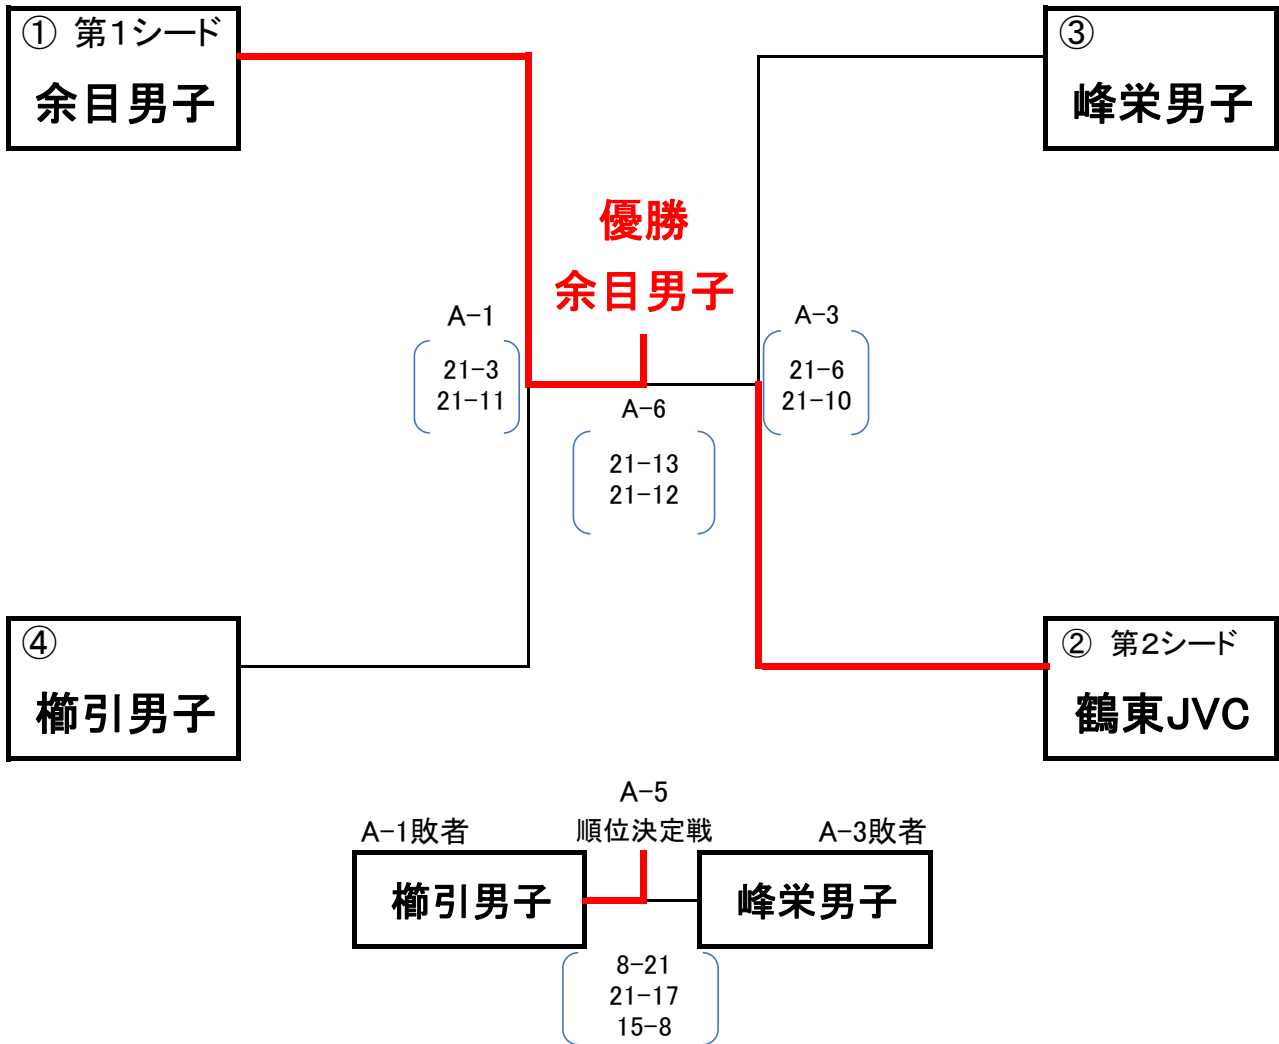

第44回全日本バレーボール小学生大会 田川地区予選会

令和6年5月26日(日)

鶴岡市藤島体育館

試合球: 男子・混合(ミカサ)、女子(モルテン)

【男子の部】

【混合の部】

① 庄内JVC	A-2 21 = 12 21 = 2	② 三川・城北
① 庄内JVC	【交流戦】A-4 22 = 20 21 = 13	② 三川・城北

優勝(代表)
庄内JVC

【女子の部】

第44回全日本バレーボール小学生大会 田川地区予選会

令和6年5月26日(日) 鶴岡市藤島体育館
(右欄は競技役員)

Aコート(長笛)				Bコート(短笛)				Cコート(長笛)						
ボール使用練習許可 9:10														
プロトコール設定時間 9:20														
①	男子①	2 = 0	男子④	A 3 両者	①	女子①	2 = 0	女子②	B 2 両者	①	女子⑦	0 = 2	女子⑧	C 2 両者
	余目男子	21 - 3 21 - 11	榊引男子			藤島	21 - 3 21 - 7	陽光			致道	10 - 21 13 - 21	榊引女子	
②	混合①	2 = 0	混合②	A 1 敗者	②	女子③	1 = 2	女子④	B 1 敗者	②	女子⑤	2 = 0	女子⑥	C 1 敗者
	庄内JVC	21 - 12 21 - 2 -	三川城北			朝日	21 - 18 14 - 21 4 - 15	余目一			峰栄女子	21 - 5 21 - 7	余目三	
③	男子③	0 = 2	男子④	庄 内 J V C	③	B-1勝者	2 = 0	B-2勝者	B 2 敗者	③	C-1勝者	2 = 0	C-2勝者	C 2 敗者
	峰栄男子	6 - 21 10 - 21	鶴東JVC			藤島	21 - 9 21 - 16	余目一			榊引女子	21 - 14 21 - 10	峰栄女子	
全体昼食時間 12:00~13:00(ボール使用許可13:00、プロトコール13:10)														
④	混合①	2 = 0	混合②	A 3 敗者	④	B-3敗者	0 = 2	C-3敗者	B 5 両者	④	B-1敗者	1 = 2	C-1敗者	C 5 両者
	庄内JVC	22 - 20 21 - 13	三川城北			余目一	17 - 21 17 - 21	峰栄女子			陽光	22 - 20 7 - 21 9 - 15	致道	
⑤	A-1敗者	2 = 1	A-3敗者	三 川 ・ 城 北	⑤	B-3勝者	2 = 1	C-3勝者	B 4 両者	⑤	B-2敗者	2 = 0	C-2敗者	C 4 両者
	榊引男子	8 - 21 21 - 17 15 - 7	峰栄男子			藤島	20 - 22 24 - 22 15 - 11	榊引女子			朝日	21 - 12 21 - 9	余目三	
⑥	A-1勝者	2 = 0	A-3勝者	A 5 両者										
	余目男子	21 - 13 21 - 12	鶴東JVC											