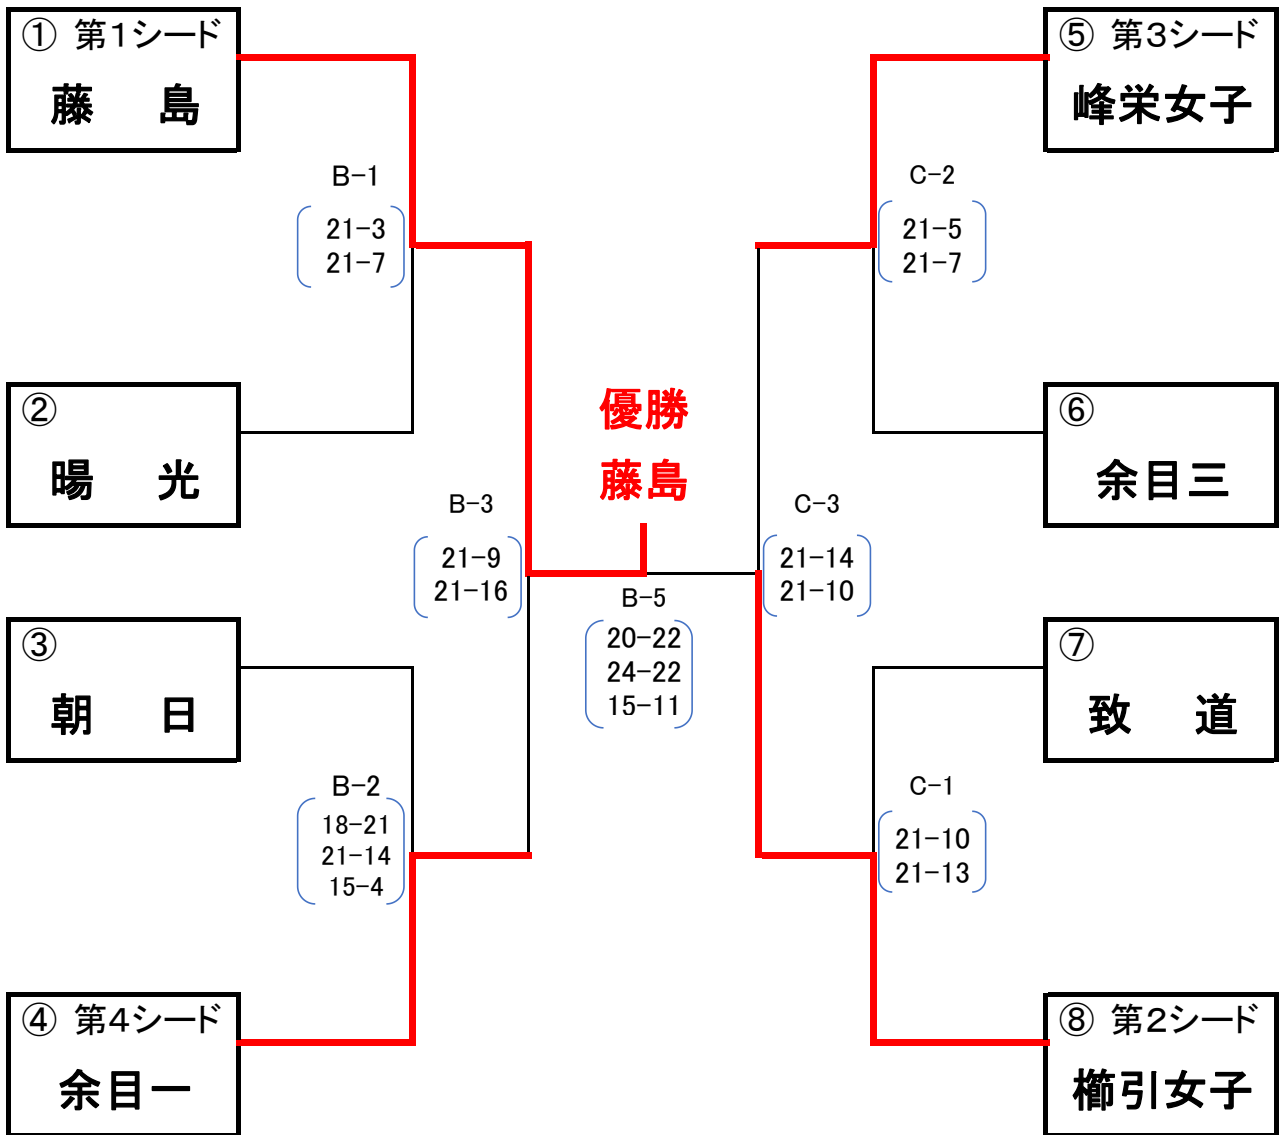

第44回全日本バレーボール小学生大会 田川地区予選会

令和6年5月26日(日)

鶴岡市藤島体育館

試合球: 男子・混合(ミカサ)、女子(モルテン)

【男子の部】

【混合の部】

① 庄内JVC	A-2 21 = 12 21 = 2	② 三川・城北
① 庄内JVC	【交流戦】A-4 22 = 20 21 = 13	② 三川・城北

優勝(代表)
庄内JVC

【女子の部】

第44回全日本バレーボール小学生大会 田川地区予選会

令和6年5月26日(日) 鶴岡市藤島体育館
(右欄は競技役員)

Aコート(長笛)				Bコート(短笛)				Cコート(長笛)						
ボール使用練習許可 9:10														
プロトコール設定時間 9:20														
①	男子①	2 = 0	男子④	A 3 両者	①	女子①	2 = 0	女子②	B 2 両者	①	女子⑦	0 = 2	女子⑧	C 2 両者
	余目男子	21 - 3 21 - 11	榊引男子			藤島	21 - 3 21 - 7	陽光			致道	10 - 21 13 - 21	榊引女子	
②	混合①	2 = 0	混合②	A 1 敗者	②	女子③	1 = 2	女子④	B 1 敗者	②	女子⑤	2 = 0	女子⑥	C 1 敗者
	庄内JVC	21 - 12 21 - 2 -	三川城北			朝日	21 - 18 14 - 21 4 - 15	余目一			峰栄女子	21 - 5 21 - 7	余目三	
③	男子③	0 = 2	男子④	庄 内 J V C	③	B-1勝者	2 = 0	B-2勝者	B 2 敗者	③	C-1勝者	2 = 0	C-2勝者	C 2 敗者
	峰栄男子	6 - 21 10 - 21	鶴東JVC			藤島	21 - 9 21 - 16	余目一			榊引女子	21 - 14 21 - 10	峰栄女子	
全体昼食時間 12:00~13:00(ボール使用許可13:00、プロトコール13:10)														
④	混合①	2 = 0	混合②	A 3 敗者	④	B-3敗者	0 = 2	C-3敗者	B 5 両者	④	B-1敗者	1 = 2	C-1敗者	C 5 両者
	庄内JVC	22 - 20 21 - 13	三川城北			余目一	17 - 21 17 - 21	峰栄女子			陽光	22 - 20 7 - 21 9 - 15	致道	
⑤	A-1敗者	2 = 1	A-3敗者	三 川 ・ 城 北	⑤	B-3勝者	2 = 1	C-3勝者	B 4 両者	⑤	B-2敗者	2 = 0	C-2敗者	C 4 両者
	榊引男子	8 - 21 21 - 17 15 - 7	峰栄男子			藤島	20 - 22 24 - 22 15 - 11	榊引女子			朝日	21 - 12 21 - 9	余目三	
⑥	A-1勝者	2 = 0	A-3勝者	A 5 両者										
	余目男子	21 - 13 21 - 12	鶴東JVC											