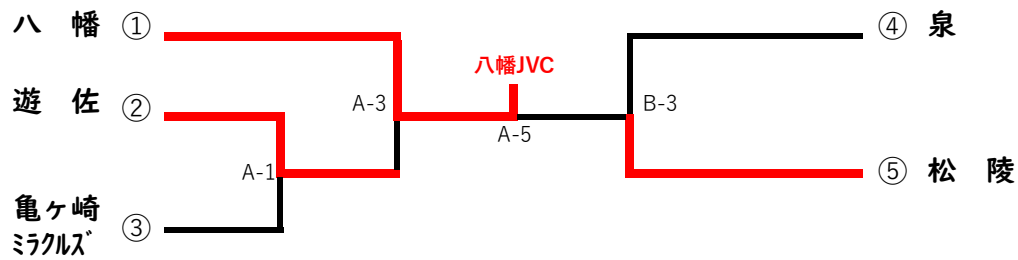

第44回 全日本バレーボール小学生 酒田地区大会結果

会場：INPEX酒田アリーナ Aコート/玄関側 Bコート/中央

女子の部

混合の部

試合順序及び審判補助役員割り当て

順序	Aコート (吹笛:短)			順序	Bコート (吹笛:長)		
	対戦カード		審判補助		対戦カード		審判補助
1	遊佐 12 - 21 21 - 19 15 - 11	亀ヶ崎 ミラクス	八幡	1	若浜 20 - 22 21 - 12 15 - 4	鳥海	泉 松陵
2	十坂 6 - 21 7 - 21	宮野浦	亀ヶ崎 ウインズ	2	松原 21 - 9 21 - 9	富士見	B-1 敗者
3	八幡 21 - 5 21 - 7	A-1勝者 遊佐	A-1 敗者	3	泉 21 - 23 10 - 21	松陵	B-2 敗者
4	亀ヶ崎 ウインズ 21 - 3 21 - 14	A-2勝者 宮野浦	A-2 敗者	4	B-2勝者 10 - 21 松原 12 - 21	B-1勝者 若浜	B-3 敗者
5	A-3勝者 21 - 16 八幡 21 - 16	B-3勝者 松陵	A-3 敗者	5	A-4敗者 16 - 21 宮野浦 23 - 21 6 - 15	B-4敗者 松原	A-1 AB-2 敗者
6	A-4勝者 21 - 15 亀ヶ崎 ウインズ 21 - 17	B-4勝者 若浜	B-5 両者				