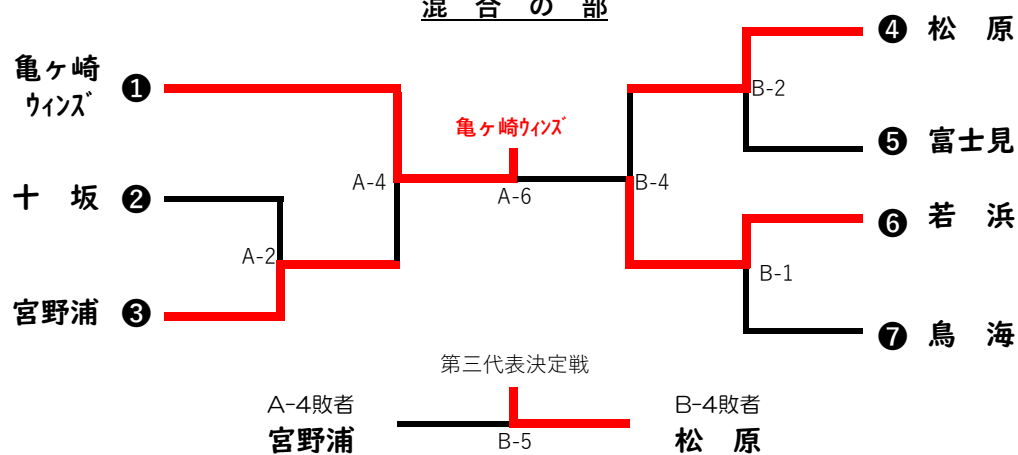

第44回 全日本バレーボール小学生 酒田地区大会結果

会場：INPEX酒田アリーナ Aコート/玄関側 Bコート/中央

女子の部

混合の部

試合順序及び審判補助役員割り当て

順序	Aコート (吹笛:短)			順序	Bコート (吹笛:長)		
	対戦カード		審判補助		対戦カード		審判補助
1	遊佐 12 - 21 21 - 19 15 - 11	亀ヶ崎 ミラクス	八幡	1	若浜 20 - 22 21 - 12 15 - 4	鳥海	泉 松陵
2	十坂 6 - 21 7 - 21	宮野浦	亀ヶ崎 ウインズ	2	松原 21 - 9 21 - 9	富士見	B-1 敗者
3	八幡 21 - 5 21 - 7	A-1勝者 遊佐	A-1 敗者	3	泉 21 - 23 10 - 21	松陵	B-2 敗者
4	亀ヶ崎 ウインズ 21 - 3 21 - 14	A-2勝者 宮野浦	A-2 敗者	4	B-2勝者 10 - 21 松原 12 - 21	B-1勝者 若浜	B-3 敗者
5	A-3勝者 21 - 16 八幡 21 - 16	B-3勝者 松陵	A-3 敗者	5	A-4敗者 16 - 21 宮野浦 23 - 21 6 - 15	B-4敗者 松原	A-1 AB-2 敗者
6	A-4勝者 21 - 15 亀ヶ崎 ウインズ 21 - 17	B-4勝者 若浜	B-5 両者				