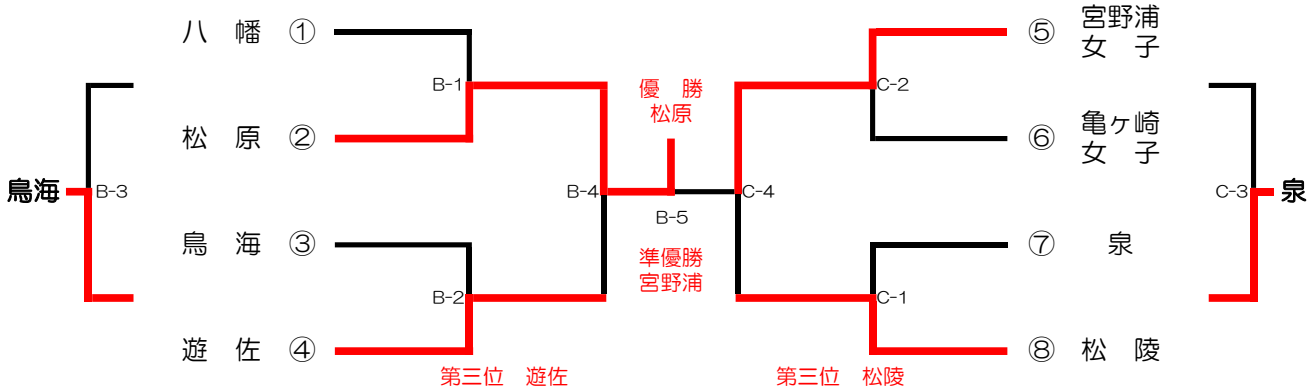

第43回 酒田市・遊佐町スポーツ少年団本部バレーボール大会

会場：酒田市国体記念体育館 Aコート/入り口側 Bコート/中央 Cコート/奥側

◎ 女子の部トーナメント

◎ 男子の部直接対決

◎ 県大会出場強化試合

◎ 混合の部リーグ戦

交流戦

試合順序及び審判補助役員割り当て

試合 順序	Aコート(吹笛:長)			Bコート(吹笛:短)			Cコート(吹笛:長)			
	対戦カード		補助	対戦カード		補助	対戦カード		補助	
1	若浜	21 - 8 21 - 10	亀混 ヶ崎合 十坂	八幡	18 - 21 21 - 19 9 - 15	松原	鳥海 遊佐	泉	9 - 21 6 - 21	松陵 宮野浦 女子 亀ヶ崎 女子
2	亀混 ヶ崎合	21 - 8 21 - 15	十坂 若浜	鳥海	9 - 21 21 - 10 7 - 15	遊佐	八幡 松原	宮女 野浦子	21 - 2 21 - 11	亀女 ヶ崎子 泉 松陵
3	宮男 野浦子	21 - 10 21 - 13	庄内 バレー 道場 亀ヶ崎 混合	八幡	17 - 21 21 - 15 9 - 15	鳥海	B1・2 勝者	泉	21 - 4 21 - 12	亀女 ヶ崎子 C1・2 勝者
昼休み休憩(遅く終わったコートからカウント40分)										
4	若浜	21 - 1 21 - 4	十坂 男子 両者	松原	21 - 14 21 - 14	遊佐	B-3 両者	宮女 野浦子	21 - 16 21 - 14	松陵 C-3 両者
5	宮男 野浦子	25 - 23 21 - 13	若浜 混合 三位	松原	22 - 20 15 - 21 15 - 6	宮女 野浦子	B-4 敗者	庄内 バレー 道場	20 - 22 21 - 10 17 - 19	亀混 ヶ崎合 C-4 敗者