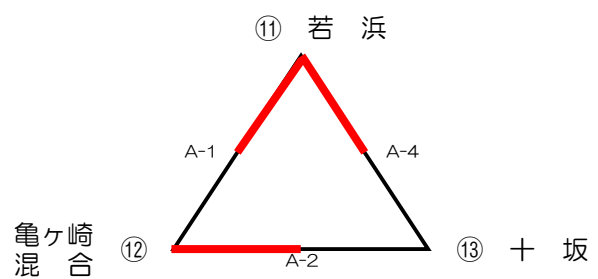

第43回 酒田市・遊佐町スポーツ少年団本部バレーボール大会

会場：酒田市国体記念体育館 Aコート/入り口側 Bコート/中央 Cコート/奥側

◎ 女子の部トーナメント

◎ 男子の部直接対決

◎ 県大会出場強化試合

◎ 混合の部リーグ戦

交流戦

試合順序及び審判補助役員割り当て

試合 順序	Aコート(吹笛:長)			Bコート(吹笛:短)			Cコート(吹笛:長)			
	対戦カード		補助	対戦カード		補助	対戦カード		補助	
1	若浜	21 - 8 21 - 10	亀混 ヶ崎合 十坂	八幡	18 - 21 21 - 19 9 - 15	松原	鳥海 遊佐	泉	9 - 21 6 - 21	松陵 宮野浦 女子 亀ヶ崎 女子
2	亀混 ヶ崎合	21 - 8 21 - 15	十坂 若浜	鳥海	9 - 21 21 - 10 7 - 15	遊佐	八幡 松原	宮女 野浦子	21 - 2 21 - 11	亀女 ヶ崎子 泉 松陵
3	宮男 野浦子	21 - 10 21 - 13	庄内 バレー 道場 亀ヶ崎 混合	八幡	17 - 21 21 - 15 9 - 15	鳥海	B1・2 勝者	泉	21 - 4 21 - 12	亀女 ヶ崎子 C1・2 勝者
昼休み休憩(遅く終わったコートからカウント40分)										
4	若浜	21 - 1 21 - 4	十坂 男子 両者	松原	21 - 14 21 - 14	遊佐	B-3 両者	宮女 野浦子	21 - 16 21 - 14	松陵 C-3 両者
5	宮男 野浦子	25 - 23 21 - 13	若浜 混合 三位	松原	22 - 20 15 - 21 15 - 6	宮女 野浦子	B-4 敗者	庄内 バレー 道場	20 - 22 21 - 10 17 - 19	亀混 ヶ崎合 C-4 敗者