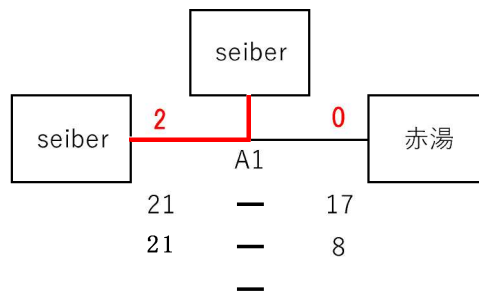

# 全日本バレーボール小学生大会（2022年度）山形県米沢地区大会

男子

南陽西部 エントリー 1 チーム

混合

女子	南陽西部	小松	若わし								
南陽西部	/	A1		A3							
		2	21	—	12	0	2	19	—	21	1
			21	—	9			21	—	15	
0	12	—	21	2	0	21	—	10	0		
9	—	21	21			—	18				
0	—	0	—			—	—				
若わし	A3		A2		/						
	1	21	—	19		2	0	10	—	21	2
		15	—	21				18	—	21	
7		—	15	0	—			0			

チーム	勝敗		セット			得点			順位
	勝	負	得	失	セット率	得	失	得点率	
南陽西部	2		4	1	4	97	64	1.51563	1
小松	1	1	2	2	1	63	70	0.9	2
若わし		2	1	4	0.25	71	97	0.73196	3