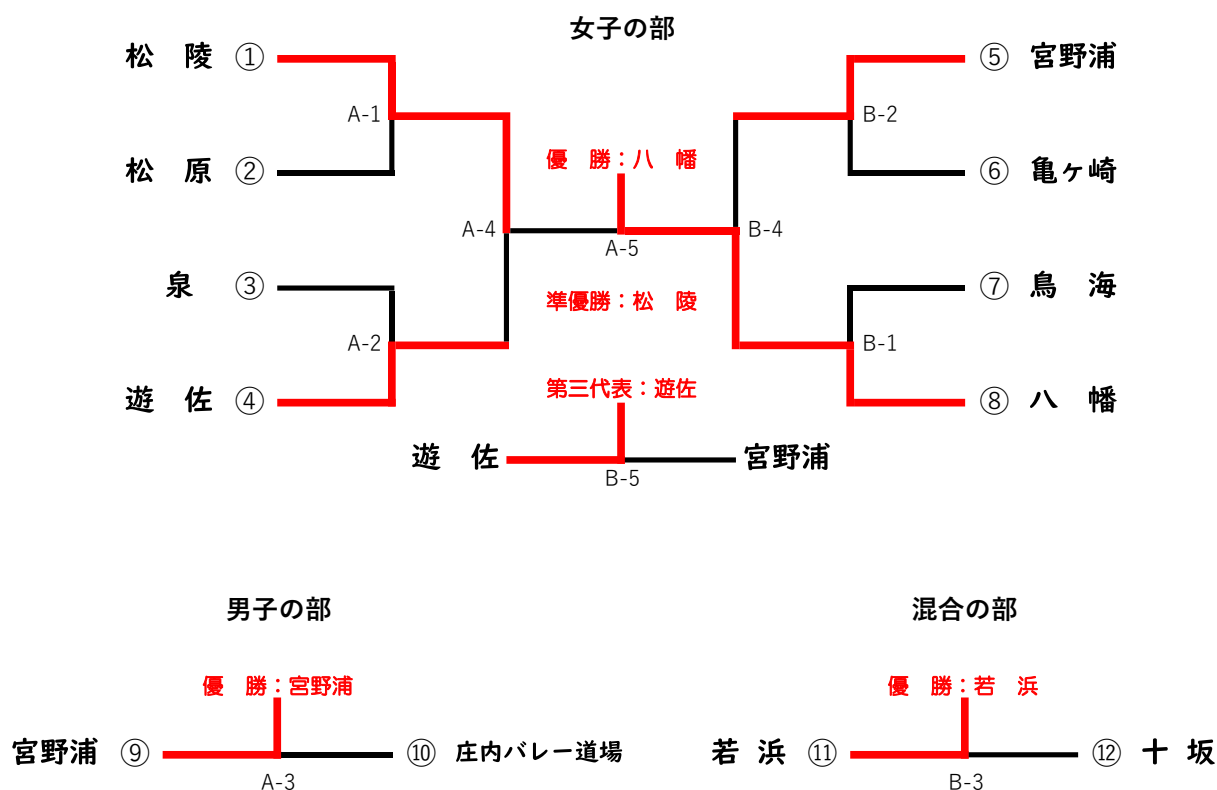

第42回 全日本バレーボール小学生 酒田地区大会 結果

会場：酒田市八幡体育館 Aコート/玄関側 Bコート/奥側

試合順序及び審判補助役員割り当て

| 順序 | Aコート (吹笛:短) | | | | 順序 | Bコート (吹笛:長) | | | |
|---------------------------|-------------|-------------------------------|-------------|------------|----|-------------|-----------------------------|-----|------------|
| | 観戦南 | スコア | 観戦北 | 審判補助 | | 観戦北 | スコア | 観戦南 | 審判補助 |
| 1 | 松陵 | 21 - 10 21 - 17 | 松原 | 男子 2チーム | 1 | 鳥海 | 8 - 21 3 - 21 | 八幡 | 混合 2チーム |
| 2 | 泉 | 6 - 21 10 - 21 | 遊佐 | A-1 敗者 | 2 | 宮野浦 | 21 - 11 21 - 8 | 亀ヶ崎 | B-1 敗者 |
| 3 | 宮野浦 男子 | 21 - 2 21 - 9 | 庄内バレー 道場 | A-2 敗者 | 3 | 若浜 | 21 - 3 21 - 5 | 十坂 | B-2 敗者 |
| 昼食時間40分 (遅く終わったコートからカウント) | | | | | | | | | |
| 4 | 松陵 | 23 - 25 21 - 15 15 - 11 | 遊佐 | 男子 2チーム | 4 | 宮野浦 | 21 - 11 9 - 21 8 - 15 | 八幡 | 混合 2チーム |
| 5 | 松陵 | 21 - 12 17 - 21 14 - 16 | 八幡 | | 5 | 遊佐 | 23 - 21 21 - 16 | 宮野浦 | |